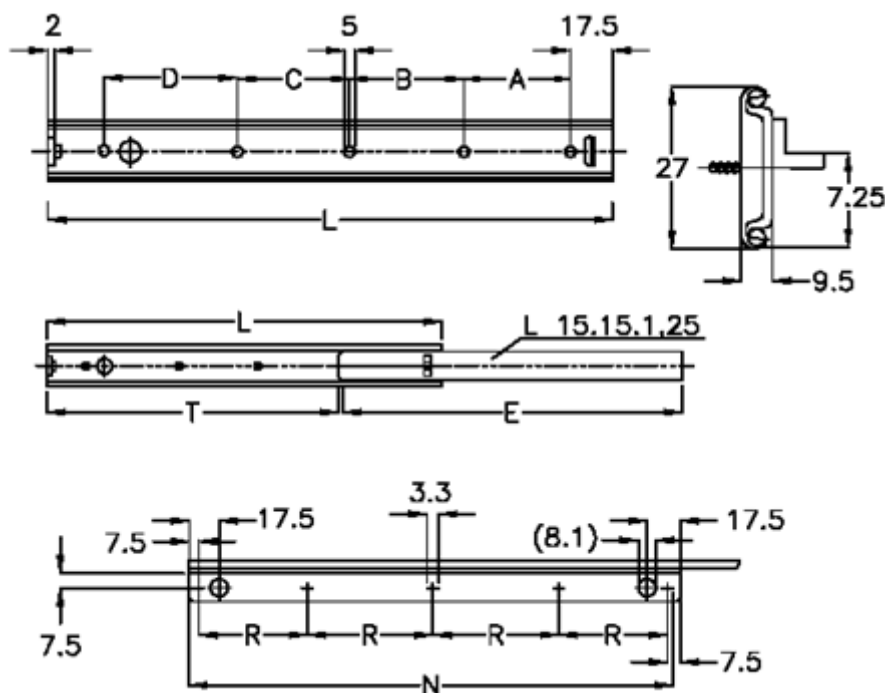

Varenummer: 11109054

Beskrivelse: Thomas Regout skuffeskinne 11109054 EMS2, 2led  
indb.mål 550 mm / bæreevne 23 kg / udtræk 420 mm

## Mål

A	= 128	R = 127.5
B	= 96	T = 420
Bæreevne sidemonteret	= 19	
C	= 160	
D	= 128	
E	= 523	
L	= 550	
N	= 525	